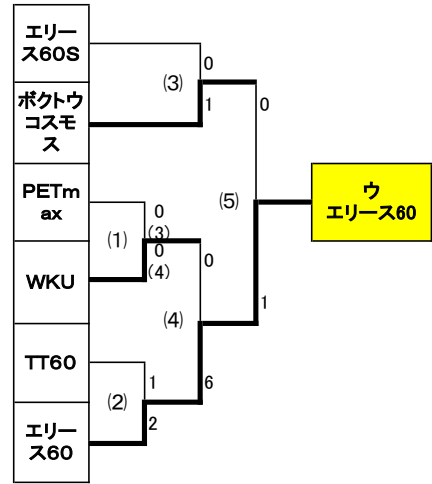

2022JFA第22回全日本Over60サッカー大会 東京都1次予選会

	9月20日(月)	駒沢第2球技場	
①	ア-(1)	9:30~	四十雀東京60M 新宿モンエテ
②	ア-(2)	10:30~	ニコタマ 江東五区FC60
③	イ-(1)	11:30~	B+シニア 墨東BOF
④	イ-(2)	12:30~	マジョール 御殿下シニア60
⑤	ウ-(1)	13:30~	PETmax WKU
⑥	ウ-(2)	14:30~	TT60 エリース60
⑦	エ-(1)	15:30~	豊島区60 中附倶楽部
⑧	エ-(2)	16:30~	TRP60 本郷60
⑨	オ-(1)	17:30~	YKT60 東京シニア
⑩	オ-(2)	18:30~	ゼファー 渋谷1950

	9月26日(日)	清瀬内山B面	
①	カ-(1)	09:30~	世田谷シニア60 アネックス
②	カ-(2)	10:30~	西東京60 北区60
③	カ-(3)	11:30~	安藤ハザマ60 B+
④	ア-(3)	12:30~	ミタカ60メル プレイズ60
⑤	ア-(4)	13:30~	新宿モンエテ 江東五区FC60
⑥	イ-(3)	14:30~	T-DREAMS 国分寺60
⑦	イ-(4)	15:30~	墨東BOF マジョール
⑧	ウ-(3)	16:30~	エリース60S ポクトウコスモス

	9月26日(日)	駒沢補助競技場	
①	ウ-(4)	9:30~	WKU エリース60
②	エ-(3)	10:30~	北区65 渋谷区602nd
③	エ-(4)	11:30~	豊島区60 TRP60
④	オ-(3)	12:30~	目黒・LOOSE 大田60
⑤	オ-(4)	13:30~	東京シニア ゼファー

	10月3日(日)	駒沢第2球技場	
①	カ-(4)	9:30~	HOSEI60 世田谷シニア60
②	カ-(5)	10:30~	北区60 B+
③	ア-(5)	11:30~	プレイズ60 江東五区FC60
④	イ-(5)	12:30~	T-DREAMS 墨東BOF
⑤	ウ-(5)	13:30~	ポクトウコスモス エリース60
⑥	カ-(6)	14:30~	カ-(4)勝者 カ-(5)勝者
⑦	オ-(5)	15:30~	大田60 ゼファー
⑧	エ-(5)	16:30~	渋谷区602nd 豊島区60