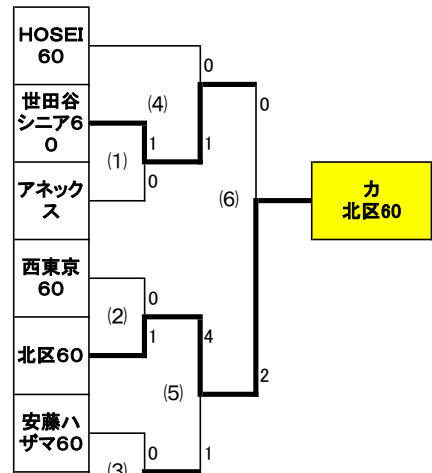

2022JFA第22回全日本Over60サッカー大会 東京都1次予選会

	9月20日(月)	駒沢第2球技場	
①	ア-(1)	9:30~	四十雀東京60M 新宿モンエテ
②	ア-(2)	10:30~	ニコタマ 江東五区FC60
③	イ-(1)	11:30~	B+シニア 墨東BOF
④	イ-(2)	12:30~	マジョール 御殿下シニア60
⑤	ウ-(1)	13:30~	PETmax WKU
⑥	ウ-(2)	14:30~	TT60 エリース60
⑦	エ-(1)	15:30~	豊島区60 中附倶楽部
⑧	エ-(2)	16:30~	TRP60 本郷60
⑨	オ-(1)	17:30~	YKT60 東京シニア
⑩	オ-(2)	18:30~	ゼファー 渋谷1950

	9月26日(日)	清瀬内山B面	
①	カ-(1)	09:30~	世田谷シニア60 アネックス
②	カ-(2)	10:30~	西東京60 北区60
③	カ-(3)	11:30~	安藤ハザマ60 B+
④	ア-(3)	12:30~	ミタカ60メル プレイズ60
⑤	ア-(4)	13:30~	新宿モンエテ 江東五区FC60
⑥	イ-(3)	14:30~	T-DREAMS 国分寺60
⑦	イ-(4)	15:30~	墨東BOF マジョール
⑧	ウ-(3)	16:30~	エリース60S ポクトウコスモス

	9月26日(日)	駒沢補助競技場	
①	ウ-(4)	9:30~	WKU エリース60
②	エ-(3)	10:30~	北区65 渋谷区602nd
③	エ-(4)	11:30~	豊島区60 TRP60
④	オ-(3)	12:30~	目黒・LOOSE 大田60
⑤	オ-(4)	13:30~	東京シニア ゼファー

	10月3日(日)	駒沢第2球技場	
①	カ-(4)	9:30~	HOSEI60 世田谷シニア60
②	カ-(5)	10:30~	北区60 B+
③	ア-(5)	11:30~	プレイズ60 江東五区FC60
④	イ-(5)	12:30~	T-DREAMS 墨東BOF
⑤	ウ-(5)	13:30~	ポクトウコスモス エリース60
⑥	カ-(6)	14:30~	カ-(4)勝者 カ-(5)勝者
⑦	オ-(5)	15:30~	大田60 ゼファー
⑧	エ-(5)	16:30~	渋谷区602nd 豊島区60