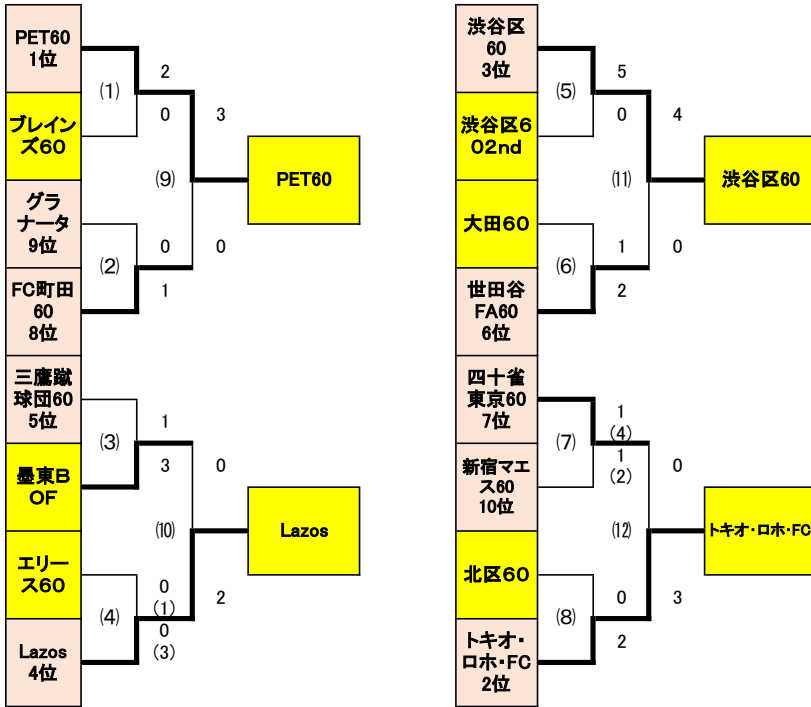

2022JFA第22回全日本Over60サッカー大会東京都2次予選会 決勝大会出場決定戦

※CWL-1の順位については7月末(第5節終了)時点の順位が反映されます。

10月9日(土)		東金町運動公園		10月23日(土)		南豊ヶ丘フィールド			
①	1-(1)	09:30~	PET60	ブレイズ60	①	1-(9)	09:30~	PET60	FC町田60
②	1-(2)	10:30~	グラナータ	FC町田60	②	2-(10)	10:30~	墨東BOF	Lazos
③	2-(3)	11:30~	三鷹蹴球団60	墨東BOF	③	3-(11)	11:30~	渋谷区60	世田谷FA60
④	2-(4)	12:30~	エリース60	Lazos	④	4-(12)	12:30~	四十雀東京60	トキオ・ロホ・FC
⑤	3-(5)	13:30~	渋谷区60	渋谷区60 02nd	⑤		13:30~		
⑥	3-(6)	14:30~	大田60	世田谷FA60	⑥		14:30~		
⑦	4-(7)	15:30~	四十雀東京60	新宿マエス60	⑦		15:30~		
⑧	4-(8)	16:30~	北区60	トキオ・ロホ・FC	⑧		16:30~