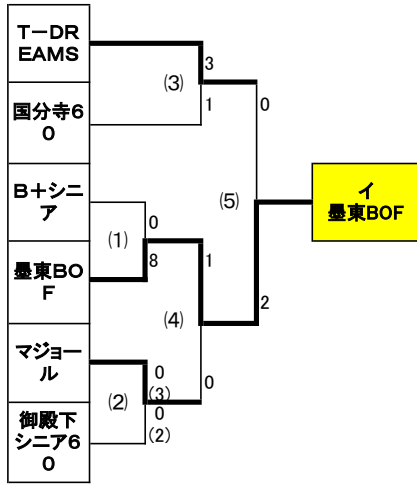

2022JFA第22回全日本Over60サッカー大会 東京都1次予選会

	9月20日(月)	駒沢第2球技場	
①	ア-(1)	9:30~	四十雀東京60M 新宿モンエテ
②	ア-(2)	10:30~	ニコタマ 江東五区FC60
③	イ-(1)	11:30~	B+シニア 墨東BOF
④	イ-(2)	12:30~	マジョール 御殿下シニア60
⑤	ウ-(1)	13:30~	PETmax WKU
⑥	ウ-(2)	14:30~	TT60 エリース60
⑦	エ-(1)	15:30~	豊島区60 中附倶楽部
⑧	エ-(2)	16:30~	TRP60 本郷60
⑨	オ-(1)	17:30~	YKT60 東京シニア
⑩	オ-(2)	18:30~	ゼファー 渋谷1950

	9月26日(日)	清瀬内山B面	
①	カ-(1)	09:30~	世田谷シニア60 アネックス
②	カ-(2)	10:30~	西東京60 北区60
③	カ-(3)	11:30~	安藤ハザマ60 B+
④	ア-(3)	12:30~	ミタカ60メル プレイズ60
⑤	ア-(4)	13:30~	新宿モンエテ 江東五区FC60
⑥	イ-(3)	14:30~	T-DREAMS 国分寺60
⑦	イ-(4)	15:30~	墨東BOF マジョール
⑧	ウ-(3)	16:30~	エリース60S ポクトウコスモス

	9月26日(日)	駒沢補助競技場	
①	ウ-(4)	9:30~	WKU エリース60
②	エ-(3)	10:30~	北区65 渋谷区602nd
③	エ-(4)	11:30~	豊島区60 TRP60
④	オ-(3)	12:30~	目黒・LOOSE 大田60
⑤	オ-(4)	13:30~	東京シニア ゼファー

	10月3日(日)	駒沢第2球技場	
①	カ-(4)	9:30~	HOSEI60 世田谷シニア60
②	カ-(5)	10:30~	北区60 B+
③	ア-(5)	11:30~	プレイズ60 江東五区FC60
④	イ-(5)	12:30~	T-DREAMS 墨東BOF
⑤	ウ-(5)	13:30~	ポクトウコスモス エリース60
⑥	カ-(6)	14:30~	カ-(4)勝者 カ-(5)勝者
⑦	オ-(5)	15:30~	大田60 ゼファー
⑧	エ-(5)	16:30~	渋谷区602nd 豊島区60