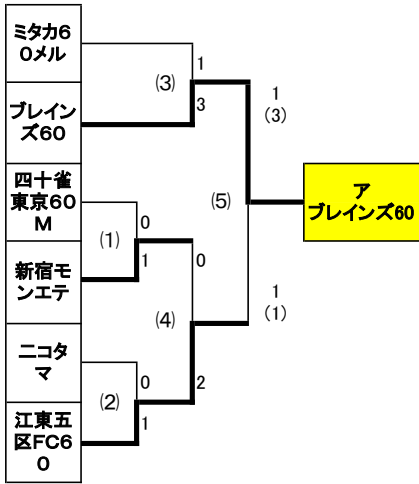

2022JFA第22回全日本Over60サッカー大会 東京都1次予選会

	9月20日(月)	駒沢第2球技場	
①	ア-(1)	9:30~	四十雀東京60M 新宿モンエテ
②	ア-(2)	10:30~	ニコタマ 江東五区FC60
③	イ-(1)	11:30~	B+シニア 墨東BOF
④	イ-(2)	12:30~	マジョール 御殿下シニア60
⑤	ウ-(1)	13:30~	PETmax WKU
⑥	ウ-(2)	14:30~	TT60 エリース60
⑦	エ-(1)	15:30~	豊島区60 中附倶楽部
⑧	エ-(2)	16:30~	TRP60 本郷60
⑨	オ-(1)	17:30~	YKT60 東京シニア
⑩	オ-(2)	18:30~	ゼファー 渋谷1950

	9月26日(日)	清瀬内山B面	
①	カ-(1)	09:30~	世田谷シニア60 アネックス
②	カ-(2)	10:30~	西東京60 北区60
③	カ-(3)	11:30~	安藤ハザマ60 B+
④	ア-(3)	12:30~	ミタカ60メル プレイズ60
⑤	ア-(4)	13:30~	新宿モンエテ 江東五区FC60
⑥	イ-(3)	14:30~	T-DREAMS 国分寺60
⑦	イ-(4)	15:30~	墨東BOF マジョール
⑧	ウ-(3)	16:30~	エリース60S ポクトウコスモス

	9月26日(日)	駒沢補助競技場	
①	ウ-(4)	9:30~	WKU エリース60
②	エ-(3)	10:30~	北区65 渋谷区602nd
③	エ-(4)	11:30~	豊島区60 TRP60
④	オ-(3)	12:30~	目黒・LOOSE 大田60
⑤	オ-(4)	13:30~	東京シニア ゼファー

	10月3日(日)	駒沢第2球技場	
①	カ-(4)	9:30~	HOSEI60 世田谷シニア60
②	カ-(5)	10:30~	北区60 B+
③	ア-(5)	11:30~	プレイズ60 江東五区FC60
④	イ-(5)	12:30~	T-DREAMS 墨東BOF
⑤	ウ-(5)	13:30~	ポクトウコスモス エリース60
⑥	カ-(6)	14:30~	カ-(4)勝者 カ-(5)勝者
⑦	オ-(5)	15:30~	大田60 ゼファー
⑧	エ-(5)	16:30~	渋谷区602nd 豊島区60