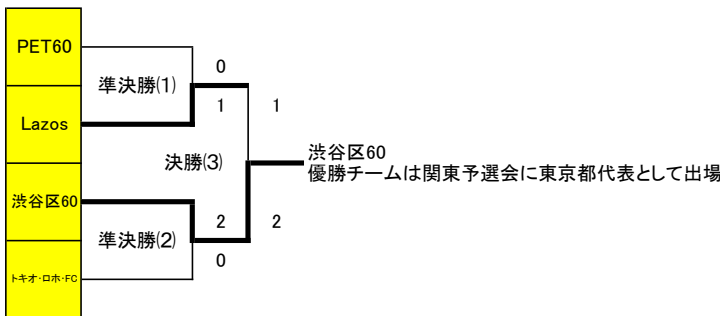

2022JFA第22回全日本Over60サッカー大会 東京都決勝大会

10月30日(土)		駒沢補助競技場		審判	
①	準決勝(1)	10:00~	PET60	Lazos	OFFICIAL
②	準決勝(2)	11:20~	渋谷区60	トキオ・ロホ・FC	OFFICIAL
③		12:40~			OFFICIAL
④		13:40~			OFFICIAL
⑤	決勝(3)	14:40~	準決勝(1)勝者/準決勝(2)勝者	決勝	OFFICIAL
⑥		16:00~			OFFICIAL