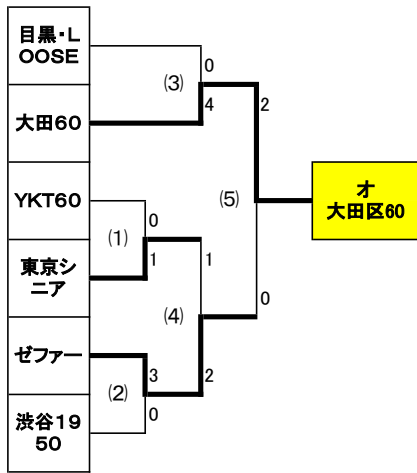

2022JFA第22回全日本Over60サッカー大会 東京都1次予選会

	9月20日(月)	駒沢第2球技場	
①	ア-(1)	9:30~	四十雀東京60M 新宿モンエテ
②	ア-(2)	10:30~	ニコタマ 江東五区FC60
③	イ-(1)	11:30~	B+シニア 墨東BOF
④	イ-(2)	12:30~	マジョール 御殿下シニア60
⑤	ウ-(1)	13:30~	PETmax WKU
⑥	ウ-(2)	14:30~	TT60 エリース60
⑦	エ-(1)	15:30~	豊島区60 中附倶楽部
⑧	エ-(2)	16:30~	TRP60 本郷60
⑨	オ-(1)	17:30~	YKT60 東京シニア
⑩	オ-(2)	18:30~	ゼファー 渋谷1950

	9月26日(日)	清瀬内山B面	
①	カ-(1)	09:30~	世田谷シニア60 アネックス
②	カ-(2)	10:30~	西東京60 北区60
③	カ-(3)	11:30~	安藤ハザマ60 B+
④	ア-(3)	12:30~	ミタカ60メル プレイズ60
⑤	ア-(4)	13:30~	新宿モンエテ 江東五区FC60
⑥	イ-(3)	14:30~	T-DREAMS 国分寺60
⑦	イ-(4)	15:30~	墨東BOF マジョール
⑧	ウ-(3)	16:30~	エリース60S ポクトウコスモス

	9月26日(日)	駒沢補助競技場	
①	ウ-(4)	9:30~	WKU エリース60
②	エ-(3)	10:30~	北区65 渋谷区602nd
③	エ-(4)	11:30~	豊島区60 TRP60
④	オ-(3)	12:30~	目黒・LOOSE 大田60
⑤	オ-(4)	13:30~	東京シニア ゼファー

	10月3日(日)	駒沢第2球技場	
①	カ-(4)	9:30~	HOSEI60 世田谷シニア60
②	カ-(5)	10:30~	北区60 B+
③	ア-(5)	11:30~	プレイズ60 江東五区FC60
④	イ-(5)	12:30~	T-DREAMS 墨東BOF
⑤	ウ-(5)	13:30~	ポクトウコスモス エリース60
⑥	カ-(6)	14:30~	カ-(4)勝者 カ-(5)勝者
⑦	オ-(5)	15:30~	大田60 ゼファー
⑧	エ-(5)	16:30~	渋谷区602nd 豊島区60