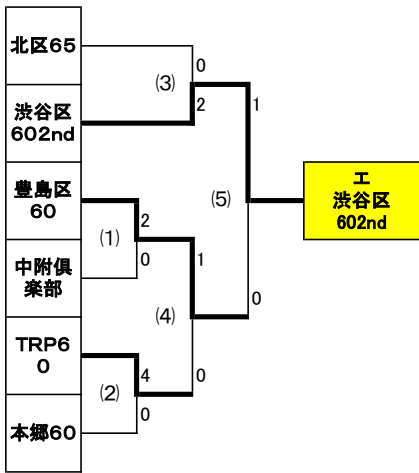

2022JFA第22回全日本Over60サッカー大会 東京都1次予選会

	9月20日(月)	駒沢第2球技場	
①	ア-(1)	9:30~	四十雀東京60M 新宿モンエテ
②	ア-(2)	10:30~	ニコタマ 江東五区FC60
③	イ-(1)	11:30~	B+シニア 墨東BOF
④	イ-(2)	12:30~	マジョール 御殿下シニア60
⑤	ウ-(1)	13:30~	PETmax WKU
⑥	ウ-(2)	14:30~	TT60 エリース60
⑦	エ-(1)	15:30~	豊島区60 中附倶楽部
⑧	エ-(2)	16:30~	TRP60 本郷60
⑨	オ-(1)	17:30~	YKT60 東京シニア
⑩	オ-(2)	18:30~	ゼファー 渋谷1950

	9月26日(日)	清瀬内山B面	
①	カ-(1)	09:30~	世田谷シニア60 アネックス
②	カ-(2)	10:30~	西東京60 北区60
③	カ-(3)	11:30~	安藤ハザマ60 B+
④	ア-(3)	12:30~	ミタカ60メル プレイズ60
⑤	ア-(4)	13:30~	新宿モンエテ 江東五区FC60
⑥	イ-(3)	14:30~	T-DREAMS 国分寺60
⑦	イ-(4)	15:30~	墨東BOF マジョール
⑧	ウ-(3)	16:30~	エリース60S ポクトウコスモス

	9月26日(日)	駒沢補助競技場	
①	ウ-(4)	9:30~	WKU エリース60
②	エ-(3)	10:30~	北区65 渋谷区602nd
③	エ-(4)	11:30~	豊島区60 TRP60
④	オ-(3)	12:30~	目黒・LOOSE 大田60
⑤	オ-(4)	13:30~	東京シニア ゼファー

	10月3日(日)	駒沢第2球技場	
①	カ-(4)	9:30~	HOSEI60 世田谷シニア60
②	カ-(5)	10:30~	北区60 B+
③	ア-(5)	11:30~	プレイズ60 江東五区FC60
④	イ-(5)	12:30~	T-DREAMS 墨東BOF
⑤	ウ-(5)	13:30~	ポクトウコスモス エリース60
⑥	カ-(6)	14:30~	カ-(4)勝者 カ-(5)勝者
⑦	オ-(5)	15:30~	大田60 ゼファー
⑧	エ-(5)	16:30~	渋谷区602nd 豊島区60