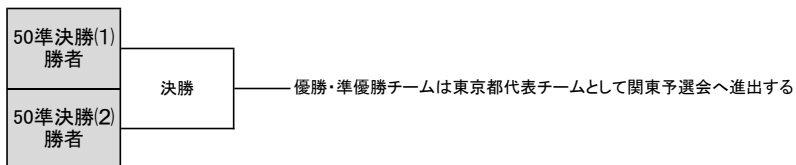

3月26日(日)	西が丘サッカー場		審判
①	40準決勝(1)	10:00~	40-1代表/40-2代表 準決勝	OFFICIAL
②	40準決勝(2)	11:30~	40-3代表/40-4代表 準決勝	OFFICIAL
③	50決勝	13:30~	準決勝(1)勝者/準決勝(2)勝者 決勝	OFFICIAL
④	40決勝	15:00~	準決勝(1)勝者/準決勝(2)勝者 決勝	OFFICIAL