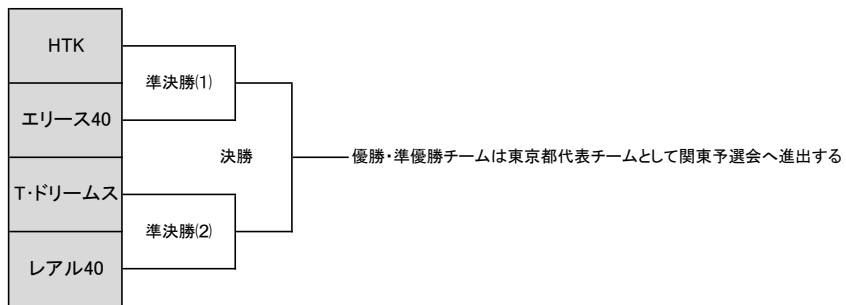

3月26日(日)	西が丘サッカー場		審判
①	40準決勝(1)	10:00～	HTK/エリース40 準決勝	OFFICIAL
②	40準決勝(2)	11:30～	T・ドリームス/レアル4 準決勝	OFFICIAL
③	50決勝	13:30～	準決勝1勝者/準決勝2勝者 決勝	OFFICIAL
④	40決勝	15:00～	準決勝(1)勝者/準決勝(2)勝者 決勝	OFFICIAL