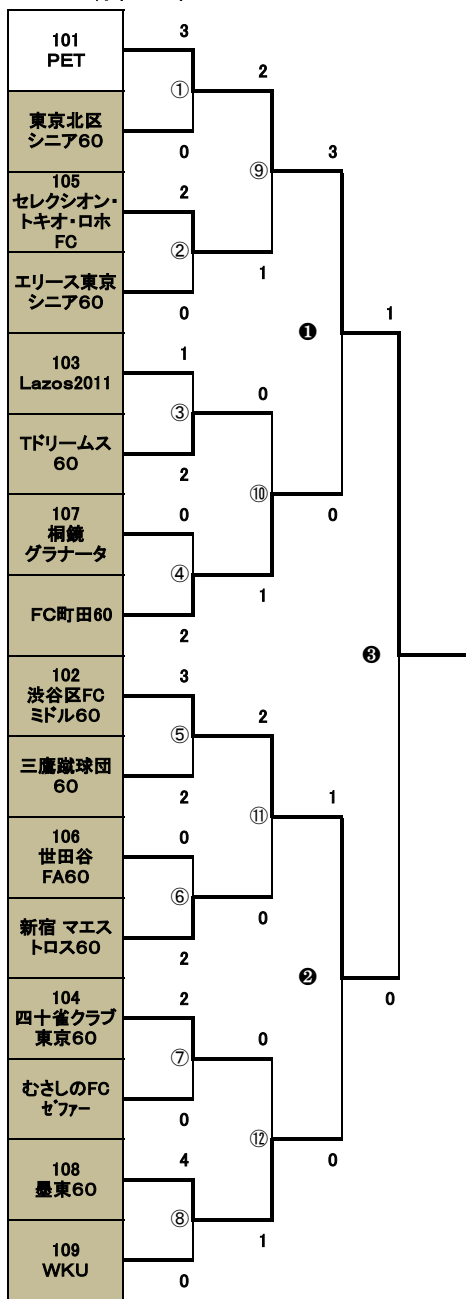

EX:101 7月末CWL1位

10月5日(土)		南豊ヶ丘フィールド		副審
①	09:50~	PET	東京北区シニア60	③
②	10:50~	セレクショントキオロホ	エリース東京シニア60	④
③	11:50~	Lazos 2011	Tドリームス60	①
④	12:50~	桐鏡グラナータ	FC町田60	②
⑤	13:50~	渋谷区FCミドル60	三鷹蹴球団60	⑦
⑥	14:50~	世田谷FA60	新宿 マエストロス	⑧
⑦	15:50~	四十雀クラブ東京60	むさしのFCゼファー	⑤
⑧	16:50~	墨東60	WKU	⑥

準々決勝

10月19日(土)		にいじゅくみらい公園		審判
⑨	08:40~	PET	セレクショントキオロホ	OFFICIAL
⑩	09:50~	Tドリームス60	FC町田60	OFFICIAL
⑪	11:00~	渋谷区FCミドル60	新宿 マエストロス	OFFICIAL
⑫	12:10~	四十雀クラブ東京60	墨東60	OFFICIAL

優勝チームは12月開催予定の関東予選会へ出場

決勝大会

10月20日(日)		トヨタ府中スポーツセンター		審判
①	10:00~	PET	FC町田60	OFFICIAL
②	11:10~	渋谷区FCミドル60	墨東60	OFFICIAL
③	13:00~	PET	渋谷区FCミドル60	OFFICIAL