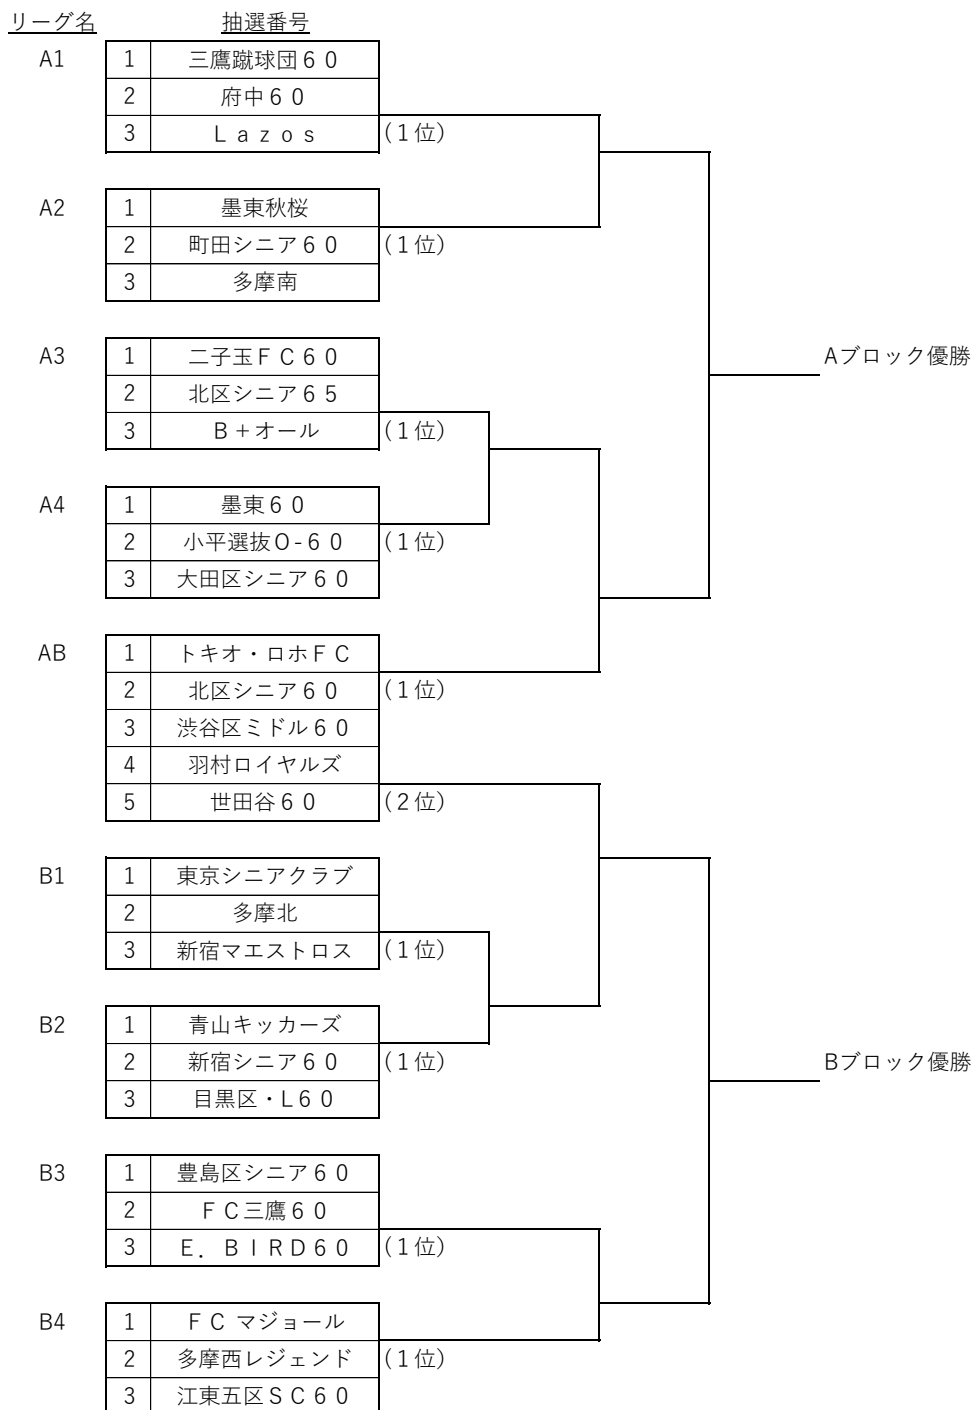

第23回シニア健康スポーツフェスティバル 対戦カード

【注意】 リーグ名がA1～4、B1～4の24チームは3チームブロックで総当たりリーグ戦
 AB-1～5の5チームは変則リーグ（各チーム2試合）、下表の対戦で順位決定
 （両リーグ共に順位決定は勝点、得失点、総得点、対戦、抽選の順）

	AB-1	AB-2	AB-3	AB-4	AB-5
AB-1	/	①			③
AB-2	①	/	④		
AB-3		④	/	②	
AB-4			②	/	⑤
AB-5	③			⑤	/

○数字は試合順番

第23回シニア健康スポーツフェスティバル 大会日程

試合日 (会場)	順番	時間			対戦		
11月10日 (駒沢補助競技場)	①	10:00	-	10:45	二子玉FC60	北区シニア65	
	②	11:00	-	11:45	墨東60	小平選抜O-60	
	開会式						
	(当日の試合②・③の全メンバーと①・④のメンバー各5名が参加)						
	③	12:15	-	13:00	二子玉FC60	B+オール	
	④	13:15	-	14:00	墨東60	大田区シニア60	
	⑤	14:15	-	15:00	東京シニアクラブ	多摩北	
	⑥	15:15	-	16:00	青山キッカーズ	新宿シニア60	
	⑦	16:15	-	17:00	東京シニアクラブ	新宿マエストロス	
	⑧	17:15	-	18:00	青山キッカーズ	目黒区・L60	
11月11日 (駒沢補助競技場)	⑨	18:15	-	19:00	トキオ・ロホFC	北区シニア60	
	⑩	19:15	-	20:00	渋谷区ミドル60	羽村ロイヤルズ	
	①	10:00	-	10:45	三鷹蹴球団60	L a z o s	
	②	11:00	-	11:45	墨東秋桜	多摩南	
	③	12:00	-	12:45	北区シニア65	B+オール	
	④	13:00	-	13:45	小平選抜O-60	大田区シニア60	
	⑤	14:00	-	14:45	多摩北	新宿マエストロス	
	⑥	15:00	-	15:45	新宿シニア60	目黒区・L60	
	⑦	16:00	-	16:45	豊島区シニア60	E. B I R D 6 0	
	⑧	17:00	-	17:45	FC マジョール	江東五区SC60	
⑨	18:00	-	18:15	トキオ・ロホFC	世田谷60		
⑩	19:00	-	19:45	北区シニア60	渋谷区ミドル60		