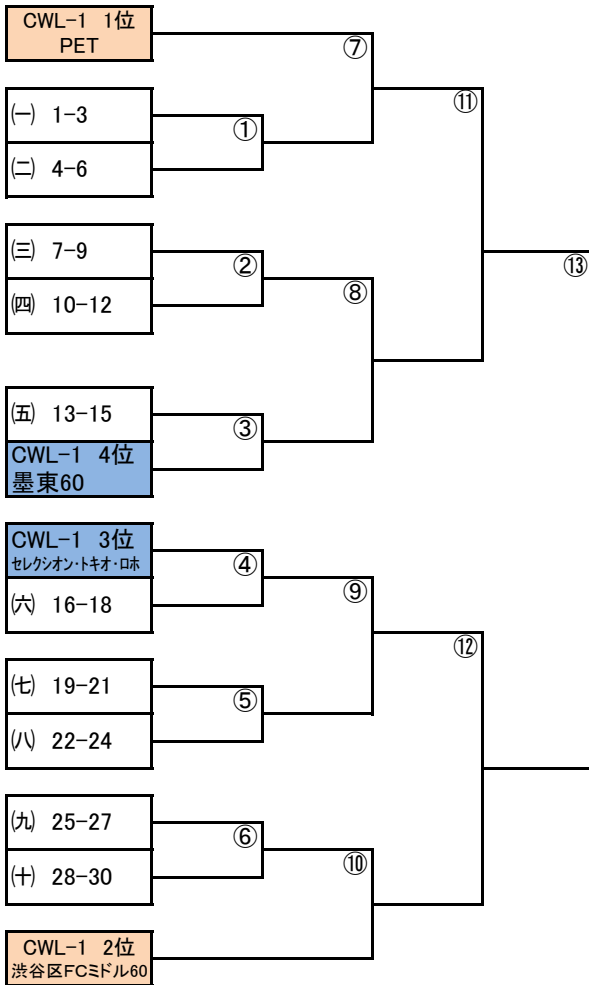

【2019年度JFA全日本(O-60)サッカー大会東京都予選会】

Over60 参加 34 シード 2 CWL-1 1位、2位
 ブロックシード 2 CWL-1 3位、4位
 組合シード 10 CWL-1 5位～10位、CWL-2 1位～4位
 順位は6月末現在とする

1次リーグ (-)～(+) トーナメント 準々決勝 準決勝 決勝

| シード | 抽選 | 20チーム | リーグ |
|-----------|-----------|------------------------|--------|
| (-) 1-3 | CWL-2 2位 | 2 墨東秋桜 | CWL-3A |
| | | 3 B+シニア | CWL-3C |
| (-) 4-6 | CWL-1 10位 | 5 B+ | CWL-2 |
| | | 6 安藤ハザマ60 | CWL-3C |
| (-) 7-9 | CWL-2 4位 | 8 東京シニアクラブ | CWL-2 |
| | | 9 三鷹蹴球団60 | CWL-3B |
| (-) 10-12 | CWL-1 6位 | 11 エリース東京シニア60 | CWL-2 |
| | | 12 東京北区シニアFC・65 | CWL-3C |
| (-) 13-15 | CWL-1 8位 | 14 中附倶楽部 | CWL-3A |
| | | 15 新宿FCモンエテシニア | CWL-3B |
| (-) 16-18 | CWL-1 7位 | 17 二子玉FCアネックス | CWL-3B |
| | | 18 AmigoClubedefutebol | CWL-3C |
| (-) 19-21 | CWL-1 5位 | 20 LB御殿下シニア60FC | CWL-2 |
| | | 21 FC マジョール | CWL-3C |
| (-) 22-24 | CWL-2 1位 | 23 豊島区シニア60 | CWL-3C |
| | | 24 二子玉FC | CWL-3C |
| (-) 25-27 | CWL-1 9位 | 26 江東五区四十雀SC60 | CWL-3B |
| | | 27 目黒・L UNITED FC 60 | CWL-3A |
| (-) 28-30 | CWL-2 3位 | 29 FC町田60 | CWL-3B |
| | | 30 YKT | CWL-3A |