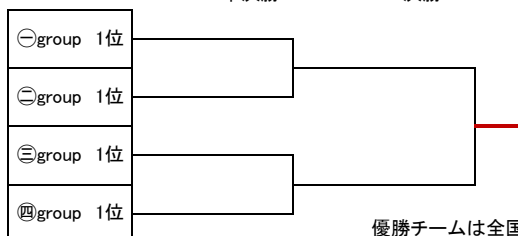

2016年度 第4回全国シニアサッカー大会(Over40) 東京都代表決定大会

5月22日(日) 舎人競技場 審判員は全て派遣審判

準決勝 決勝

5月22日(日)		舎人競技場		副審	BB
①	10:00~	⊖の1位	⊖の1位	OFFICIAL	②から2名
②	11:20~	⊖の1位	⊖の1位	OFFICIAL	①から2名
③	12:40~	未定	未定	④	④から2名
④	13:50~	未定	未定	③	③から2名
⑤	15:00~	①の勝者	②の勝者	OFFICIAL	③④から1名

別途グラウンド代@3000円を徴収

優勝チームは全国シニアサッカー大会の関東予選会に東京都代表として出場