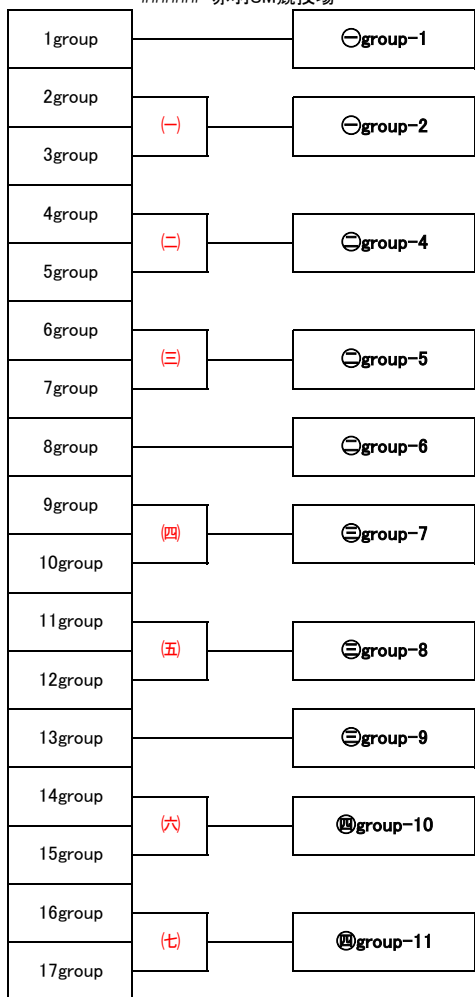

決定戦出場チームは¥10,000課金

赤羽SM競技場

4月16日(土)		赤羽SM競技場		副審
①	12:20~	(一)	Ov402次選出	②
②	13:35~	(二)	Ov402次選出	③
③	14:50~	(三)	Ov402次選出	①
④	16:05~	(四)	Ov402次選出	⑤
⑤	17:20~	(五)	Ov402次選出	④
⑥	18:35~	(六)	Ov402次選出	⑦
⑦	19:50~	(七)	Ov402次選出	⑥

全国シニアサッカー大会 第二次予選

⊖group	1grの1位	(一)の勝者	T・ドリームス	順位
1grの1位		①	⑤	
(一)の勝者	①		③	
T・ドリームス	⑤	③		
⊖group	(二)の勝者	(三)の勝者	8grの1位	順位
(二)の勝者		②	⑥	
(三)の勝者	②		④	
8grの1位	⑥	④		

5月14日(土)		赤羽SM競技場		副審
①	13:30~	1grの1位	(一)の勝者	②
②	14:40~	(二)の勝者	(三)の勝者	③
③	15:50~	(一)の勝者	Tドリ	④
④	17:00~	(三)の勝者	8grの1位	⑤
⑤	18:10~	Tドリ	1grの1位	⑥
⑥	19:20~	8grの1位	(二)の勝者	①

⊖group	(四)の勝者	(五)の勝者	13grの1位	順位
(四)の勝者		①	⑤	
(五)の勝者	①		③	
13grの1位	⑤	③		
⊖group	(六)の勝者	(七)の勝者	四十雀東京	順位
(六)の勝者		②	⑥	
(七)の勝者	②		④	
四十雀クラブ東京	⑥	④		

5月15日(日)		舎人競技場		副審	BB
①	09:50~	(四)の勝者	(五)の勝者	②	②
②	11:00~	(六)の勝者	(七)の勝者	③	①
③	12:10~	(五)の勝者	13grの1位	④	④
④	13:20~	(七)の勝者	四十雀40	⑤	③
⑤	14:30~	13grの1位	(四)の勝者	⑥	⑥
⑥	15:40~	四十雀40	(六)の勝者	①	⑤

別途グラウンド代@3000円を徴収